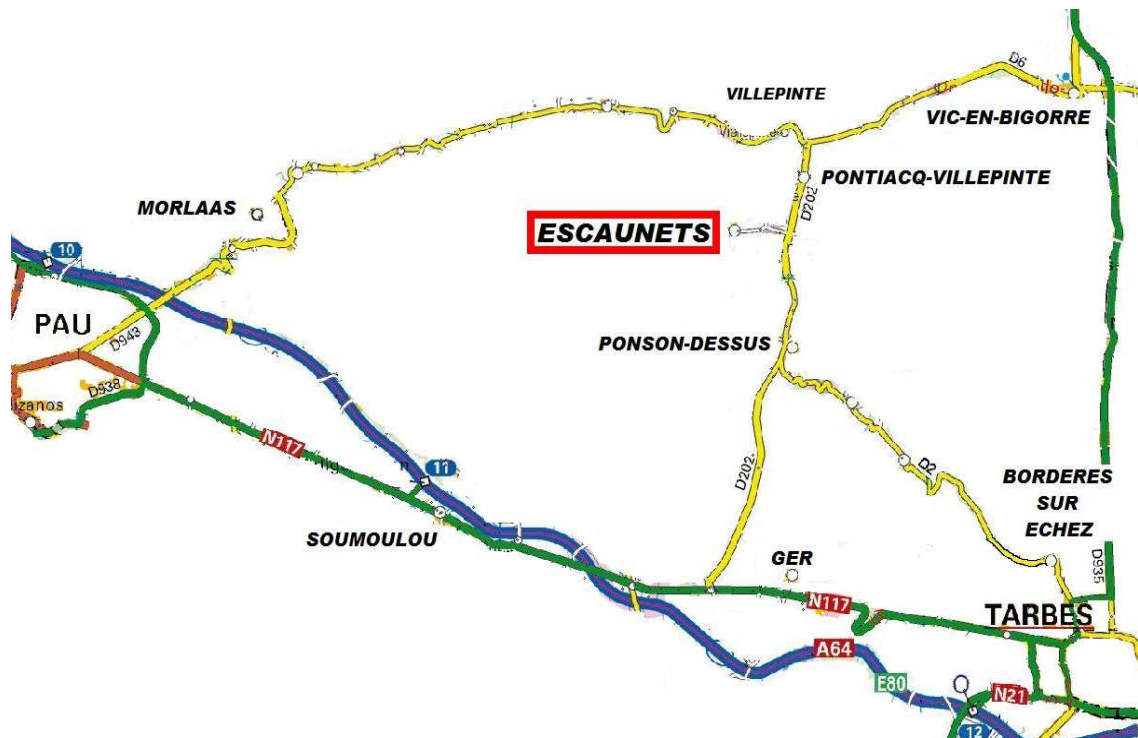

Inscriptions de 8H00 à 8H55
Départs 9H00